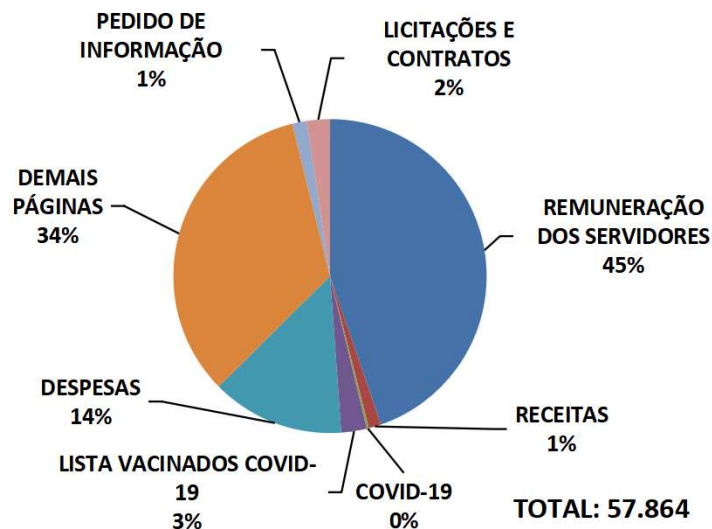

Período: MARÇO de 2022*

Páginas mais visualizadas em Março

ACESSOS AO PORTAL DA TRANSPARÊNCIA Acumulado 2022

Páginas visualizadas em Março: 57.864
Páginas visualizadas em 2022: 144.277

Pedidos de Acesso à Informação Acumulado 2022

Órgãos mais demandados Acumulado - 2022

* Dados até março

* Outros dados podem ser consultados no link: <http://transparencia.recife.pe.gov.br/codigos/web/lai/consultaPedido.php#result>