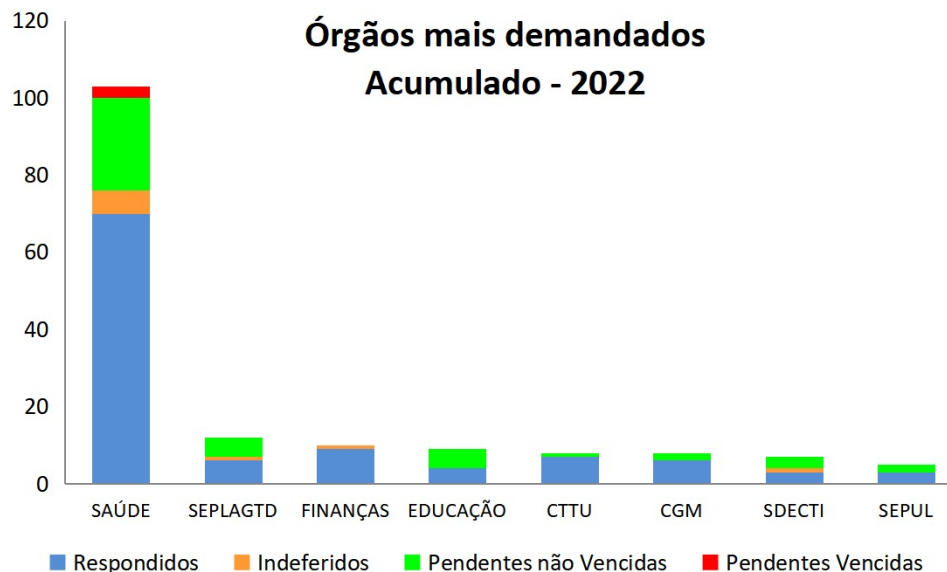

Período: MARÇO de 2022*

Páginas mais visualizadas em Março

ACESSOS AO PORTAL DA TRANSPARÊNCIA Acumulado 2022

Páginas visualizadas em Março: 57.864
Páginas visualizadas em 2022: 144.277

Pedidos de Acesso à Informação Acumulado 2022

Órgãos mais demandados Acumulado - 2022

* Dados até março

* Outros dados podem ser consultados no link: <http://transparencia.recife.pe.gov.br/codigos/web/lai/consultaPedido.php#result>