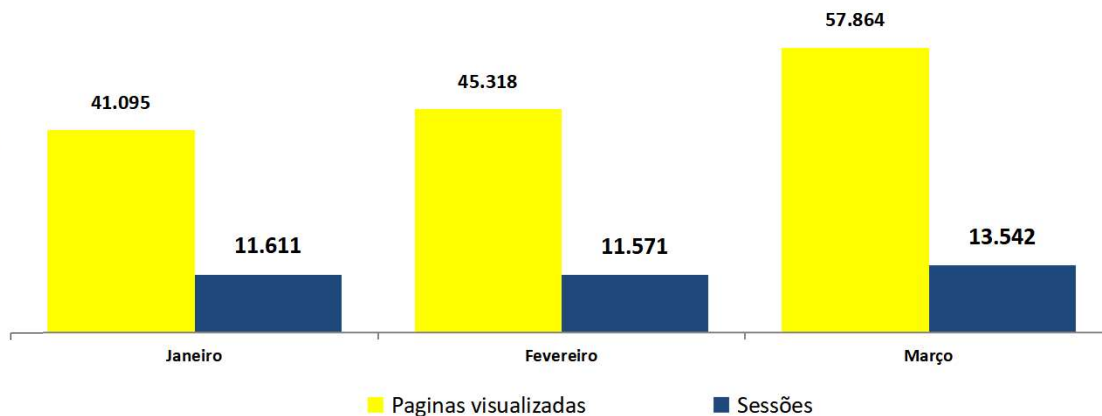

Período: MARÇO de 2022*

Páginas mais visualizadas em Março

ACESSOS AO PORTAL DA TRANSPARÊNCIA Acumulado 2022

Páginas visualizadas em Março: 57.864
Páginas visualizadas em 2022: 144.277

Pedidos de Acesso à Informação Acumulado 2022