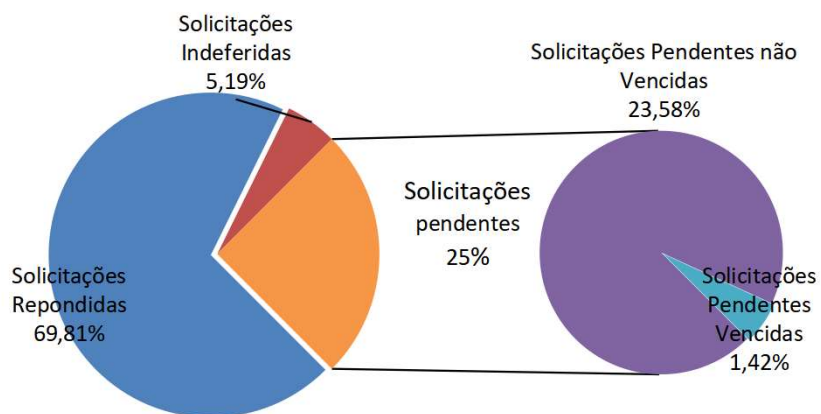

Período: MARÇO de 2022*

Páginas mais visualizadas em Março

ACESSOS AO PORTAL DA TRANSPARÊNCIA Acumulado 2022

Páginas visualizadas em Março: 57.864
Páginas visualizadas em 2022: 144.277

Pedidos de Acesso à Informação Acumulado 2022

Órgãos mais demandados Acumulado - 2022

* Dados até março

* Outros dados podem ser consultados no link: <http://transparencia.recife.pe.gov.br/codigos/web/lai/consultaPedido.php#result>